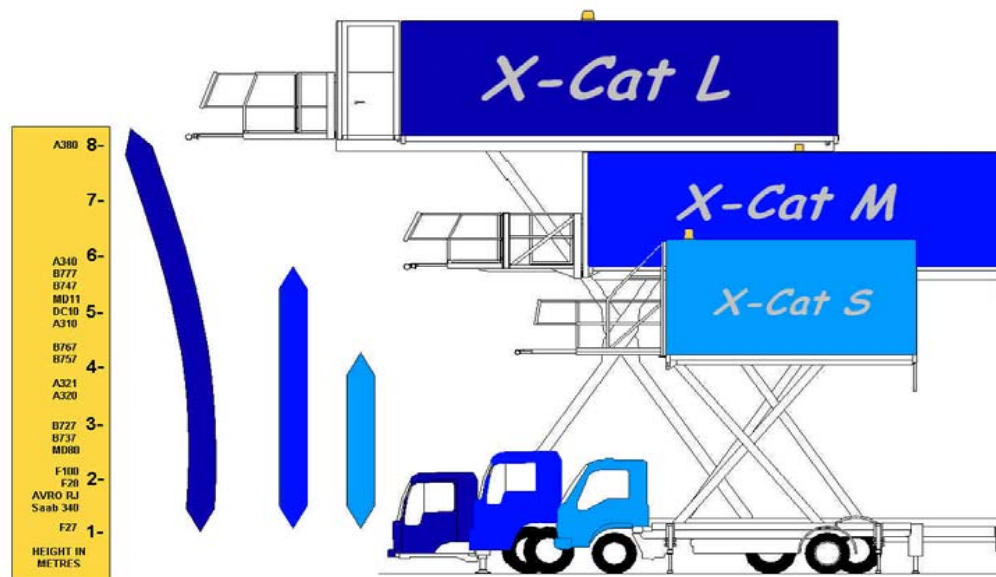

DOLL

X-Cat Range

**suitable
for A380**

	<i>X-Cat S</i>		<i>X-Cat M</i>			<i>X-Cat L</i>	
	<i>X-Cat SH (Half size)</i>		<i>X-Cat MF (Full size)</i>	<i>X-Cat MH (Half size)</i>	<i>X-Cat ML (Drop cap)</i>	<i>X-Cat LF (Full size)</i>	<i>X-Cat LL (Drop cap)</i>
Body size	4,6 m		6,90 m	6,90 m	7,20 m	9 m	9 m
Plattform size	785 mm		1.200 mm	785 mm	1.200 mm	1.200 mm	1.200 mm
Sill height min	1,20 m		2,75 m	1,35 m	2,20 m	2,90 m	2,20 m
Sill height max	3,80 m		5,90 m	5,90 m	5,90 m	8,40 m	8,40 m
Chassis	7,5 t	9,5 t	13 t	13 t	15 t	22 t	22 t
Payload	500 kg	2.000 kg	3.500 kg	3.500 kg	4000 kg	4.500 kg	4.500 kg

Basic Superstructure

Body size
Plattform size
Sill height min
Sill height max
Chassis
Payload

DOLL Fahrzeugbau GmbH
Industriestraße 13
D-77728 Oppenau
Phone: +49 7804 49 204
Email: wimueller@doll-oppenau.com