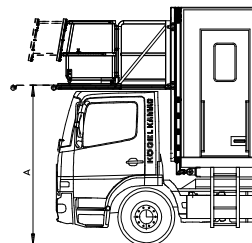

The "CateringStar" Series

survey on available types

Catering Star Type	2860 standard cab leaf spring / stick shift	2660 low roof cab leaf spring / stick shift	2460 low roof cab air spring / stick shift	2160 drop cab leaf spring / automatic	1460 half cab leaf spring / stick shift
Truck Type	Mercedes Benz ATEGO 1318				
Transfer Height	2.800 – 6.000 mm	2.600 – 6.000 mm	2.450 – 6.000 mm	2.080 – 6.000 mm	1.450 – 6.000 mm
Payload (30 / 80 km/h)*	4.000 / 3.400 kg	4.000 / 3.400 kg	4.000 / 3.400 kg	4.000 / 3.000 kg	4.000 / 3.400 kg
Truck Type	Mercedes Benz ATEGO 1518				
Transfer Height	2.830 – 6.130 mm	2.630 – 6.000 mm	2.480 – 6.000 mm	2.110 – 6.000 mm	1.480 – 6.000 mm
Payload (30 / 80 km/h) *	4.000 / 4.000 kg	4.000 / 4.000 kg	4.000 / 4.000 kg	4.000 / 4.000 kg	4.000 / 4.000 kg

* net payload with cooling system installed