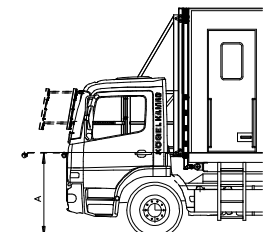

The "CateringStar" Series

survey on available types

Catering Star Type	2860 standard cab leaf spring / stick shift	2660 low roof cab leaf spring / stick shift	2460 low roof cab air spring / stick shift	2160 drop cab leaf spring / automatic	1460 half cab leaf spring / stick shift
Truck Type	Mercedes Benz ATEGO 1318				
Transfer Height	2.800 – 6.000 mm	2.600 – 6.000 mm	2.450 – 6.000 mm	2.080 – 6.000 mm	1.450 – 6.000 mm
Payload (30 / 80 km/h)*	4.000 / 3.400 kg	4.000 / 3.400 kg	4.000 / 3.400 kg	4.000 / 3.000 kg	4.000 / 3.400 kg
Truck Type	Mercedes Benz ATEGO 1518				
Transfer Height	2.830 – 6.130 mm	2.630 – 6.000 mm	2.480 – 6.000 mm	2.110 – 6.000 mm	1.480 – 6.000 mm
Payload (30 / 80 km/h) *	4.000 / 4.000 kg	4.000 / 4.000 kg	4.000 / 4.000 kg	4.000 / 4.000 kg	4.000 / 4.000 kg

* net payload with cooling system installed