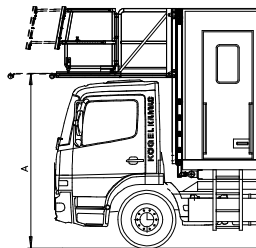

The "CateringStar" Series

survey on available types

Catering Star Type	2860 standard cab leaf spring / stick shift	2660 low roof cab leaf spring / stick shift	2460 low roof cab air spring / stick shift	2160 drop cab leaf spring / automatic	1460 half cab leaf spring / stick shift
Truck Type	Mercedes Benz ATEGO 1318				
Transfer Height	2.800 – 6.000 mm	2.600 – 6.000 mm	2.450 – 6.000 mm	2.080 – 6.000 mm	1.450 – 6.000 mm
Payload (30 / 80 km/h)*	4.000 / 3.400 kg	4.000 / 3.400 kg	4.000 / 3.400 kg	4.000 / 3.000 kg	4.000 / 3.400 kg
Truck Type	Mercedes Benz ATEGO 1518				
Transfer Height	2.830 – 6.130 mm	2.630 – 6.000 mm	2.480 – 6.000 mm	2.110 – 6.000 mm	1.480 – 6.000 mm
Payload (30 / 80 km/h) *	4.000 / 4.000 kg	4.000 / 4.000 kg	4.000 / 4.000 kg	4.000 / 4.000 kg	4.000 / 4.000 kg

* net payload with cooling system installed