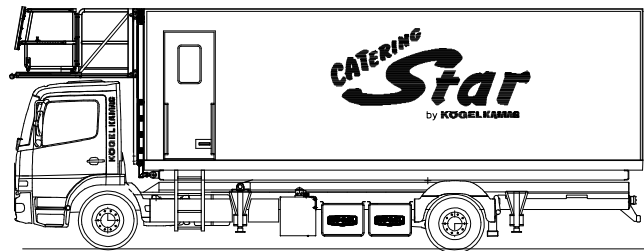

The "CateringStar" Series

survey on available types

Catering Star Type	2860 standard cab leaf spring / stick shift	2660 low roof cab leaf spring / stick shift	2460 low roof cab air spring / stick shift	2160 drop cab leaf spring / automatic	1460 half cab leaf spring / stick shift
Truck Type	Mercedes Benz ATEGO 1318				
Transfer Height	2.800 – 6.000 mm	2.600 – 6.000 mm	2.450 – 6.000 mm	2.080 – 6.000 mm	1.450 – 6.000 mm
Payload (30 / 80 km/h)*	4.000 / 3.400 kg	4.000 / 3.400 kg	4.000 / 3.400 kg	4.000 / 3.000 kg	4.000 / 3.400 kg
Truck Type	Mercedes Benz ATEGO 1518				
Transfer Height	2.830 – 6.130 mm	2.630 – 6.000 mm	2.480 – 6.000 mm	2.110 – 6.000 mm	1.480 – 6.000 mm
Payload (30 / 80 km/h) *	4.000 / 4.000 kg	4.000 / 4.000 kg	4.000 / 4.000 kg	4.000 / 4.000 kg	4.000 / 4.000 kg

* net payload with cooling system installed