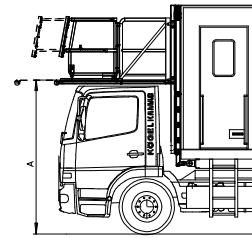

The "CateringStar" Series

survey on available types

Catering Star Type	2860 standard cab leaf spring / stick shift	2660 low roof cab leaf spring / stick shift	2460 low roof cab air spring / stick shift	2160 drop cab leaf spring / automatic	1460 half cab leaf spring / stick shift
Truck Type	Mercedes Benz ATEGO 1318				
Transfer Height	2.800 – 6.000 mm	2.600 – 6.000 mm	2.450 – 6.000 mm	2.080 – 6.000 mm	1.450 – 6.000 mm
Payload (30 / 80 km/h)*	4.000 / 3.400 kg	4.000 / 3.400 kg	4.000 / 3.400 kg	4.000 / 3.000 kg	4.000 / 3.400 kg
Truck Type	Mercedes Benz ATEGO 1518				
Transfer Height	2.830 – 6.130 mm	2.630 – 6.000 mm	2.480 – 6.000 mm	2.110 – 6.000 mm	1.480 – 6.000 mm
Payload (30 / 80 km/h) *	4.000 / 4.000 kg	4.000 / 4.000 kg	4.000 / 4.000 kg	4.000 / 4.000 kg	4.000 / 4.000 kg

* net payload with cooling system installed