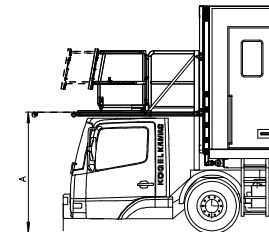

The "CateringStar" Series

survey on available types

Catering Star Type	2860 standard cab leaf spring / stick shift	2660 low roof cab leaf spring / stick shift	2460 low roof cab air spring / stick shift	2160 drop cab leaf spring / automatic	1460 half cab leaf spring / stick shift
Truck Type	Mercedes Benz ATEGO 1318				
Transfer Height	2.800 – 6.000 mm	2.600 – 6.000 mm	2.450 – 6.000 mm	2.080 – 6.000 mm	1.450 – 6.000 mm
Payload (30 / 80 km/h)*	4.000 / 3.400 kg	4.000 / 3.400 kg	4.000 / 3.400 kg	4.000 / 3.000 kg	4.000 / 3.400 kg
Truck Type	Mercedes Benz ATEGO 1518				
Transfer Height	2.830 – 6.130 mm	2.630 – 6.000 mm	2.480 – 6.000 mm	2.110 – 6.000 mm	1.480 – 6.000 mm
Payload (30 / 80 km/h) *	4.000 / 4.000 kg	4.000 / 4.000 kg	4.000 / 4.000 kg	4.000 / 4.000 kg	4.000 / 4.000 kg

* net payload with cooling system installed